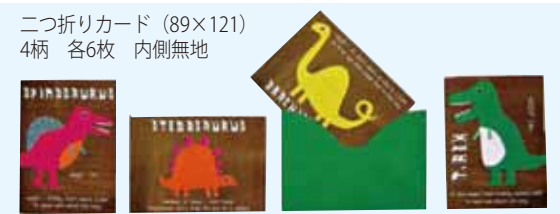

# Box入りレターセット (定形外)

サイズ単位：mm 表示価格：税別

[14-0028B]

Dala Horse Stationery Set  
 上代：3,200円

発注単位：1  
 Boxサイズ：約270×70×230  
 JAN:0636997200873

ポストカード (89×127) 4柄 各1枚

二つ折りカード (89×121) 4柄 各2枚  
 内側無地 ※Horse型 (90×222)

便箋 (178×122) 4柄 各4枚

シール (90×380) 2枚

封筒 (93×132) 2柄 各12枚

[14-0027B]

Dino Stationery Set  
 上代：3,200円

発注単位：1  
 Boxサイズ：約230×70×240  
 JAN:0636997200866

二つ折りカード (89×121)  
 4柄 各6枚 内側無地

封筒 (93×132) 2柄 各12枚

シール (132×372) 2柄 各1枚

[14-0024B]

London Bus Note Card Set  
 上代：3,100円

発注単位：1  
 Boxサイズ：約159×95×165  
 JAN:0636997194769

ボタンを押すと  
 ライトが点灯します

封筒 (93×132) 1柄 各24枚  
 二つ折りカード (89×121) 3柄 各8枚

[14-0025B\*]

Lady Bug Note Card Set  
 上代：3,100円